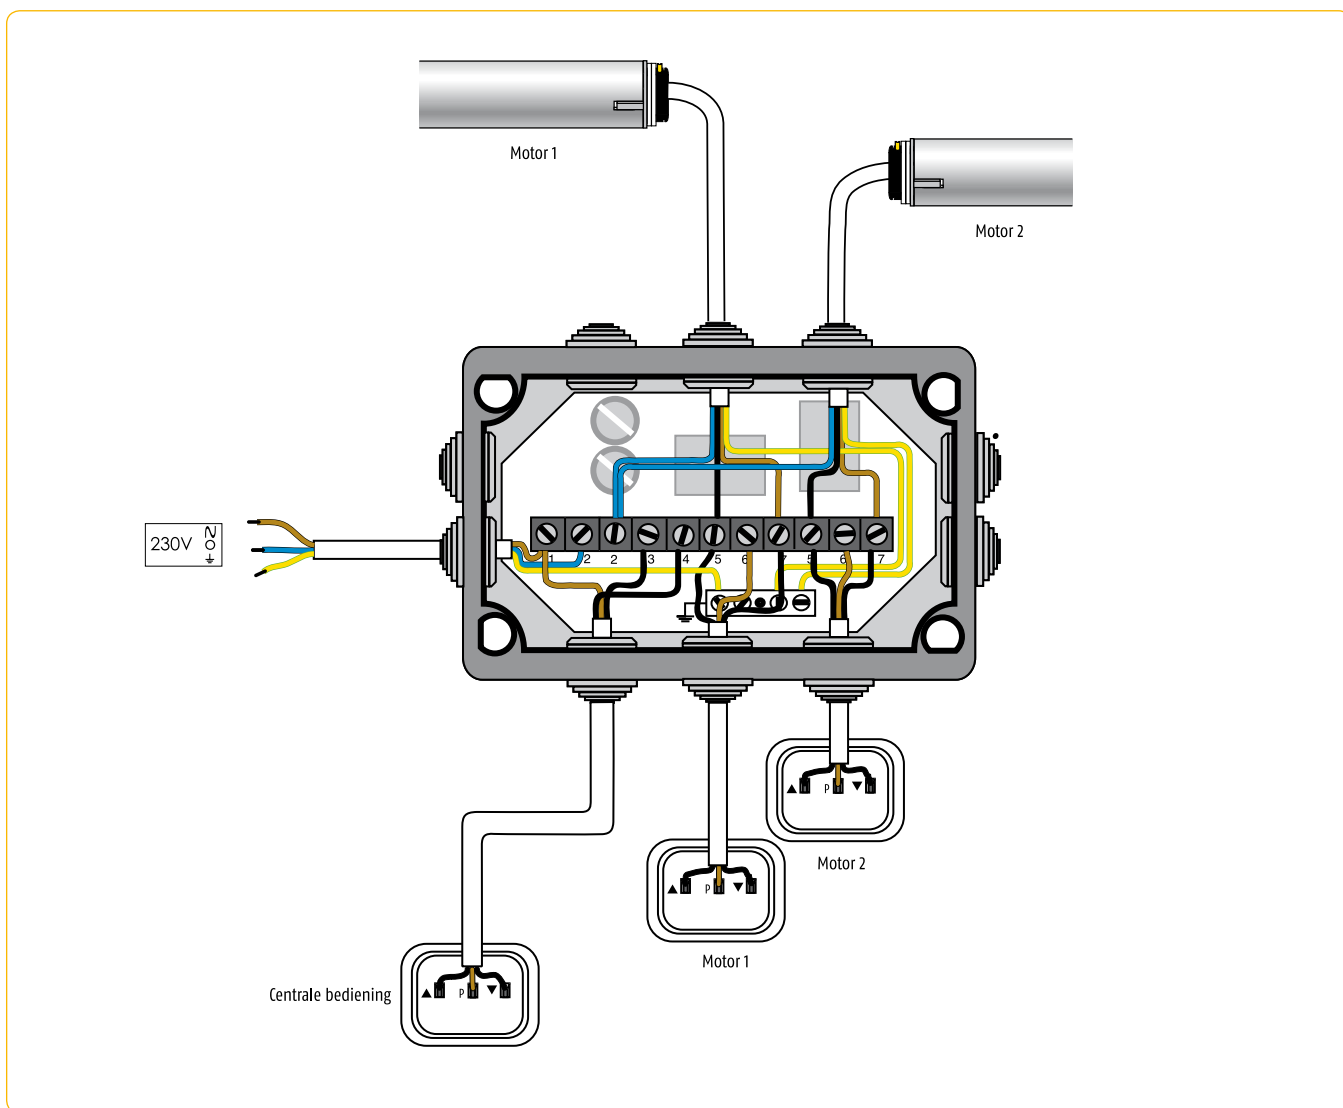

Aansluitschema relaiskast RK2

1

Aansluitschema relaiskast RK3

1

Aansluitschema meerdere relaiskasten

1

Aansluitschema RK2 met zon- en windautomaat Soliris

1

Aansluitschema relaiskast RK2 met tijdklok Chronis Uno Easy, Chronis Uno Smart en Chronis Uno Comfort

1