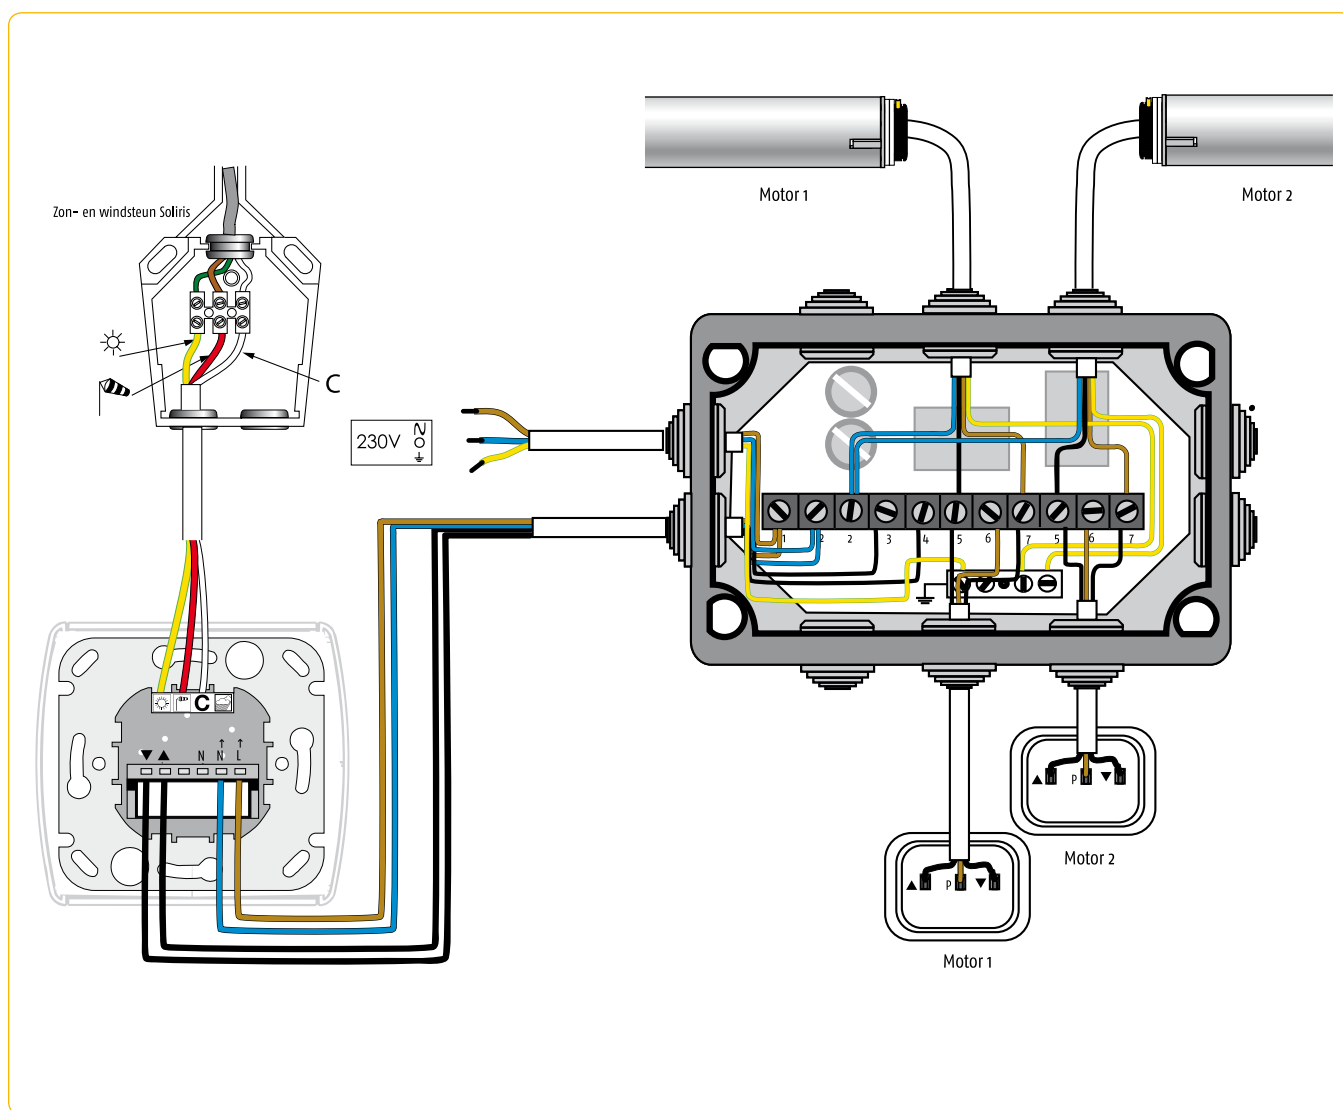

Aansluitschema relaiskast RK2

1

Aansluitschema relaiskast RK3

1

Aansluitschema meerdere relaiskasten

1

Aansluitschema RK2 met zon- en windautomaat Soliris

1

Aansluitschema relaiskast RK2 met tijdklok Chronis Uno Easy, Chronis Uno Smart en Chronis Uno Comfort

1