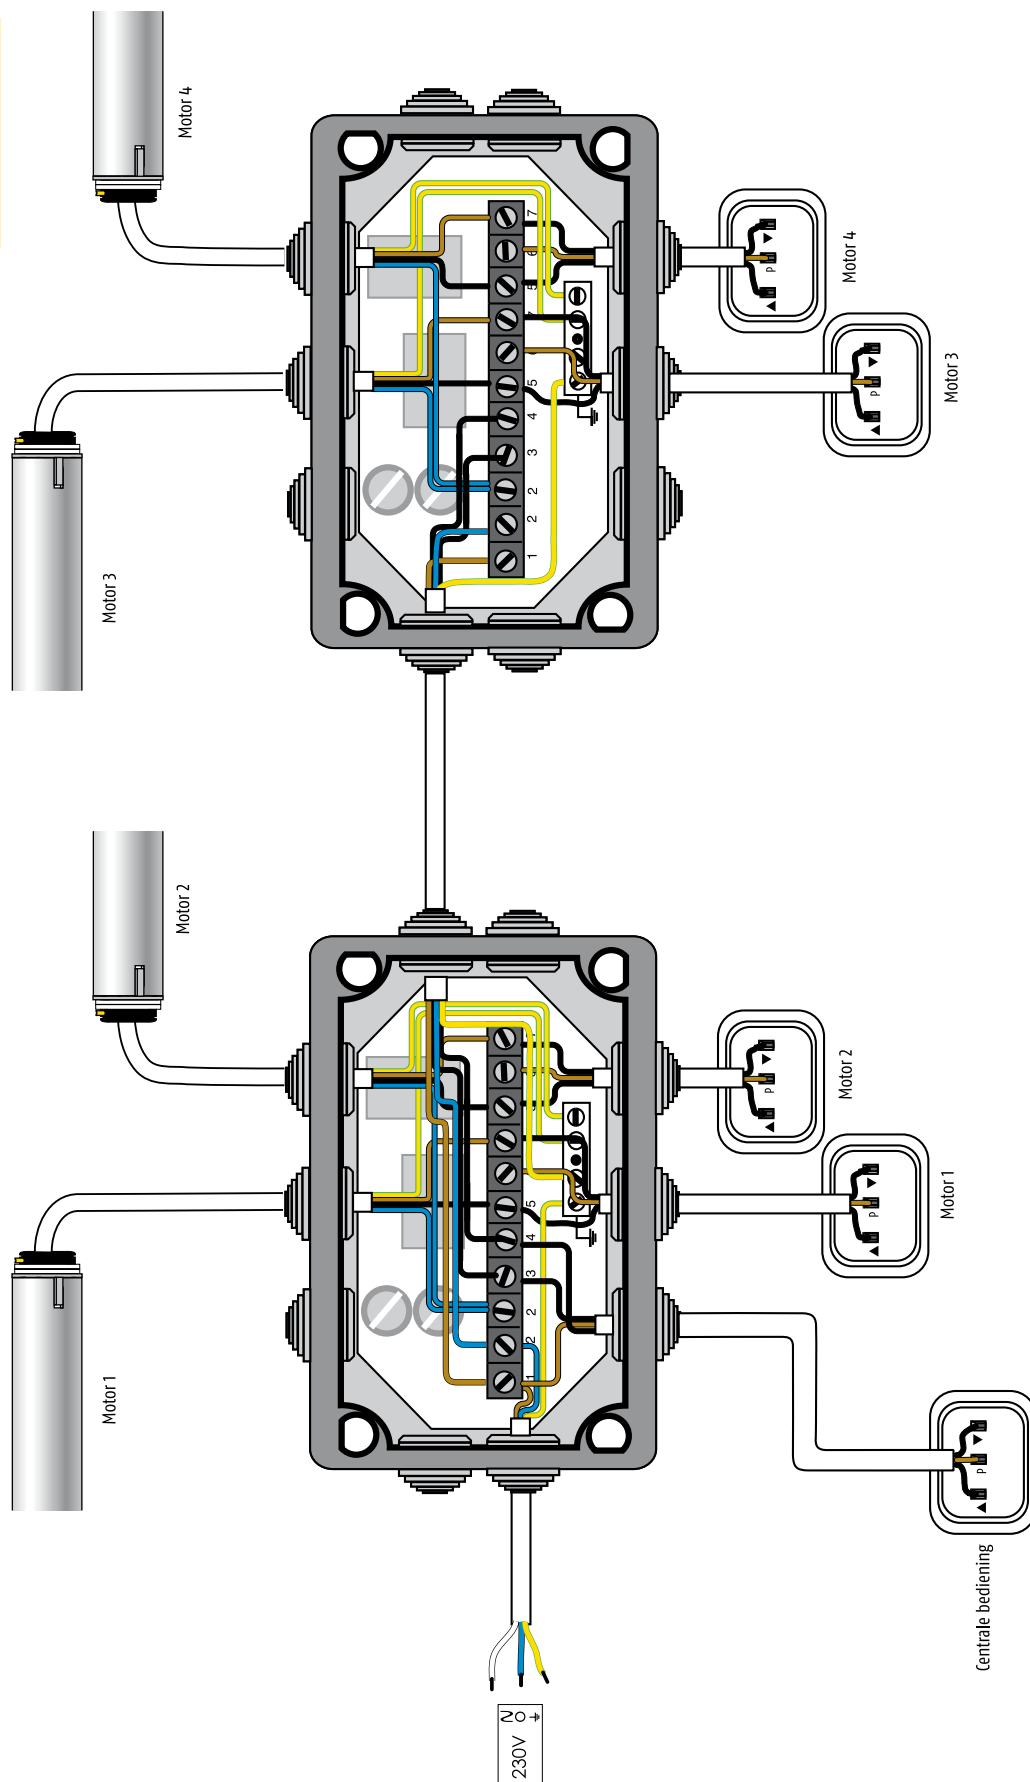

Aansluitschema relaiskast RK2

1

Aansluitschema relaiskast RK3

1

Aansluitschema meerdere relaiskasten

1

Aansluitschema RK2 met zon- en windautomaat Soliris

1

Aansluitschema relaiskast RK2 met tijdklok Chronis Uno Easy, Chronis Uno Smart en Chronis Uno Comfort

1