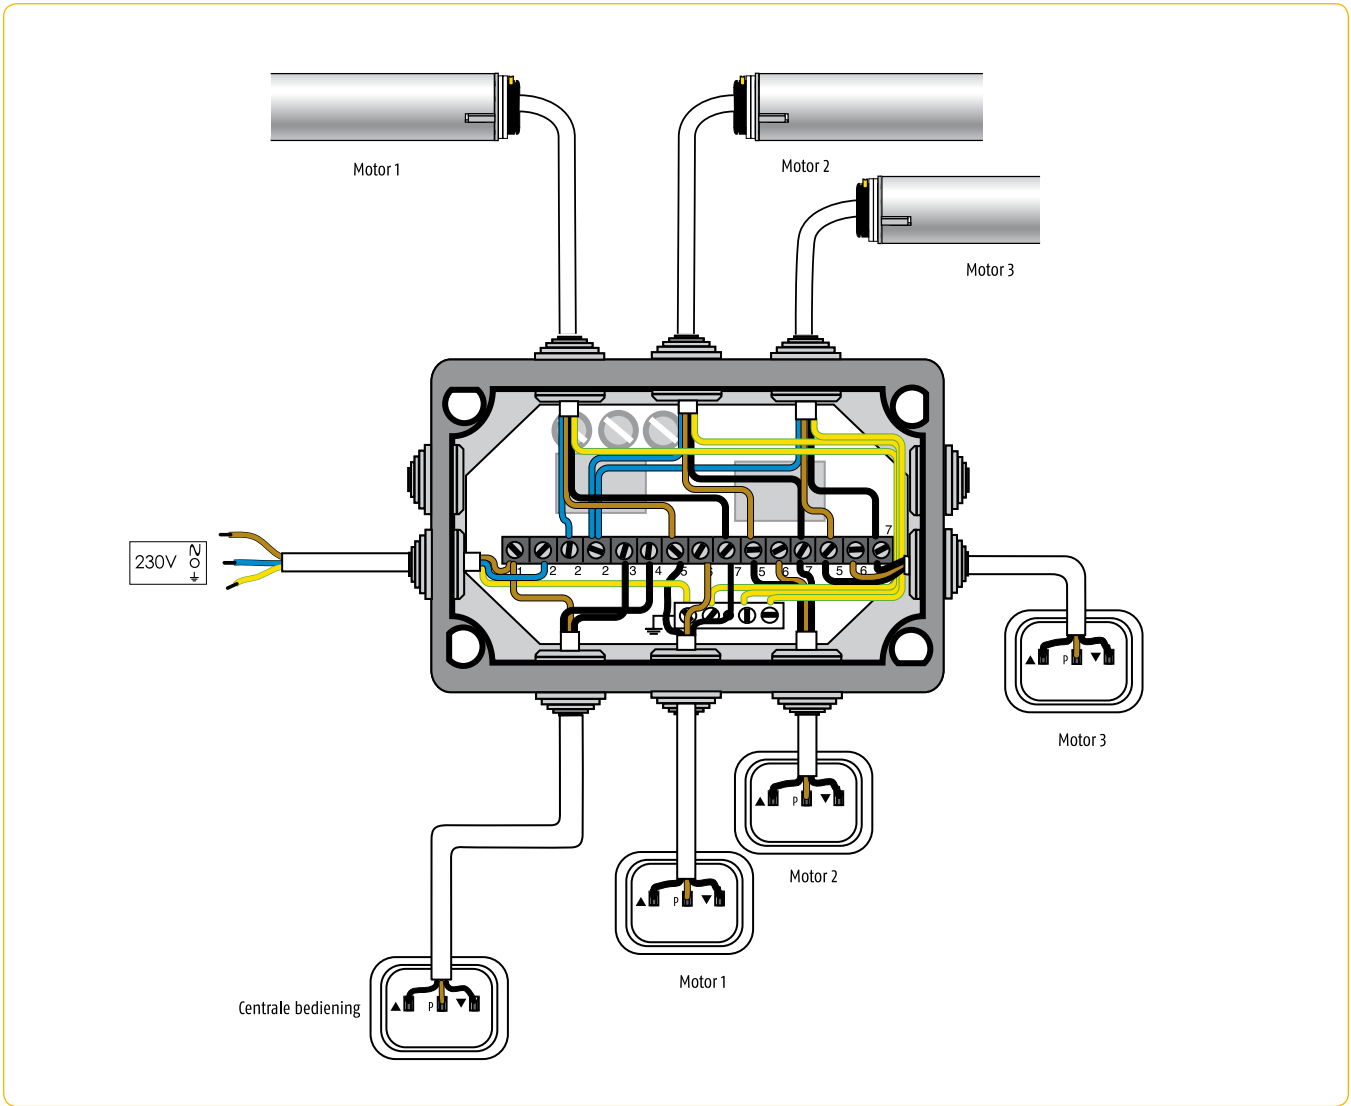

Aansluitschema relaiskast RK2

1

Aansluitschema relaiskast RK3

1

Aansluitschema meerdere relaiskasten

1

Aansluitschema RK2 met zon- en windautomaat Soliris

1

Aansluitschema relaiskast RK2 met tijdklok Chronis Uno Easy, Chronis Uno Smart en Chronis Uno Comfort

1