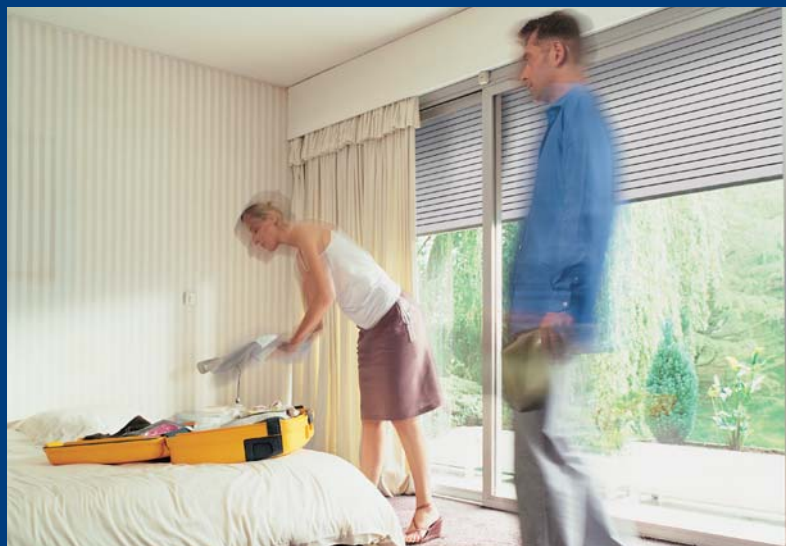

Een veilig gevoel

Met rolluiken van Verano® kiest u voor gemoedsrust. De rolluiken werken als goed hang- en sluitwerk. Bij ongewenst bezoek blokkeren de lamellen door de ophangveer. Ze kunnen niet opgetild worden.