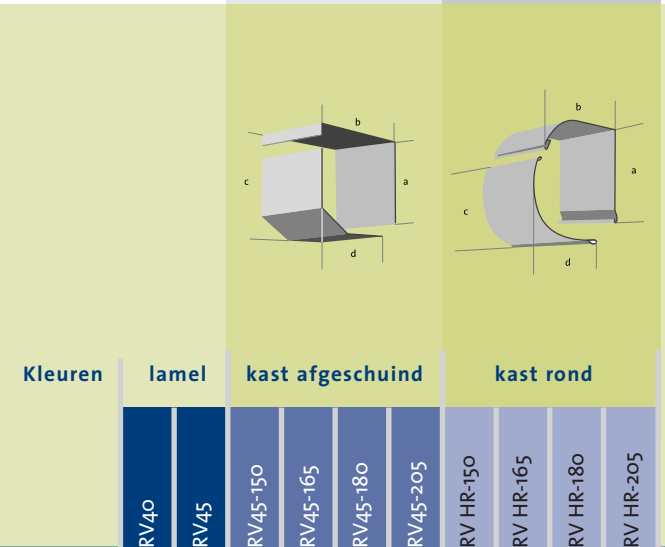

Kleuren		kast afgeschuind				kast rond			
	lamel		RV45-150	RV45-165	RV45-180	RV45-205	RV HR-150	RV HR-165	RV HR-180	RV HR-205
V01	•	•	•	•	•	•	•	•	•	•
V02	•		•	•	•	•	•	•	•	•
V03	•	•	•	•	•	•	•	•	•	•
V04	•		•	•	•	•	•	•	•	•
V05	•		•	•	•	•				
V06	•									
V07	•	•	•	•	•	•	•	•	•	•
V08	•		•	•	•	•	•	•	•	•
V12	+5%									
V14	+5%		+5%	+5%	+5%	+5%	•	•	•	•
V18	+5%			+5%	+5%	+5%				
V19	+10%			+5%	+5%	+5%				
V20	+5%		•	•	•	•	•	•	•	•

De afgebeelde kleuren wijken af van de werkelijke kleuren
V20 is ook leverbaar in kastmaat RV45-230

• leverbaar